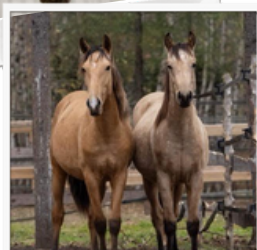

Réservation avant le

15 mai 2024 à midi

(819)758-0767